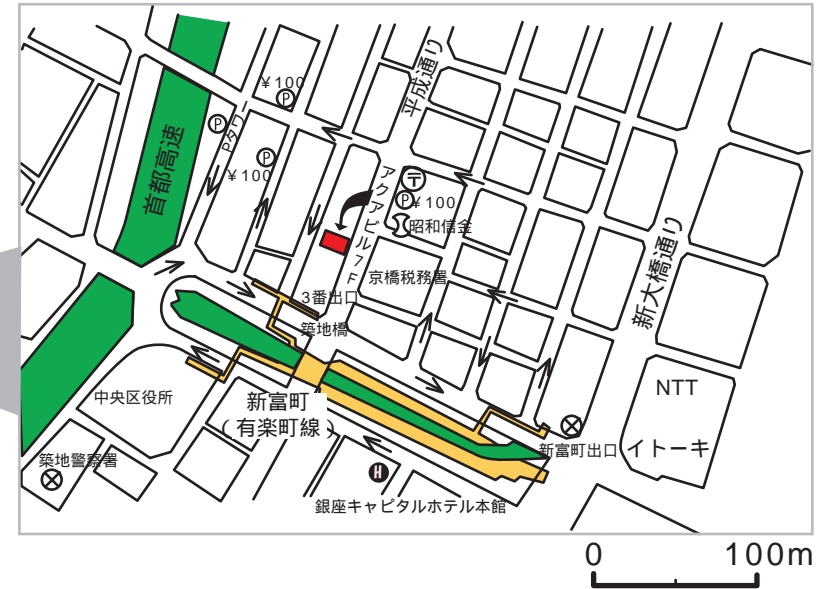

弊社所在地のご案内

周辺拡大図

最寄駅からの所要時間：

- 有楽町線・新富町駅3番出口よりすぐ徒歩1分以下
- 日比谷線・築地A4出口より400m徒歩5分
- 日比谷線/JR京葉線八丁堀駅A3番出口より500m徒歩7分
- 都営浅草線・宝町A1出口より500m徒歩7分
- 都営浅草線/営団日比谷線・東銀座A7出口より600m徒歩8分

ネットワークエレクトロニクスジャパン株式会社

〒104-0041

東京都中央区新富2-4-4 アカビル7階