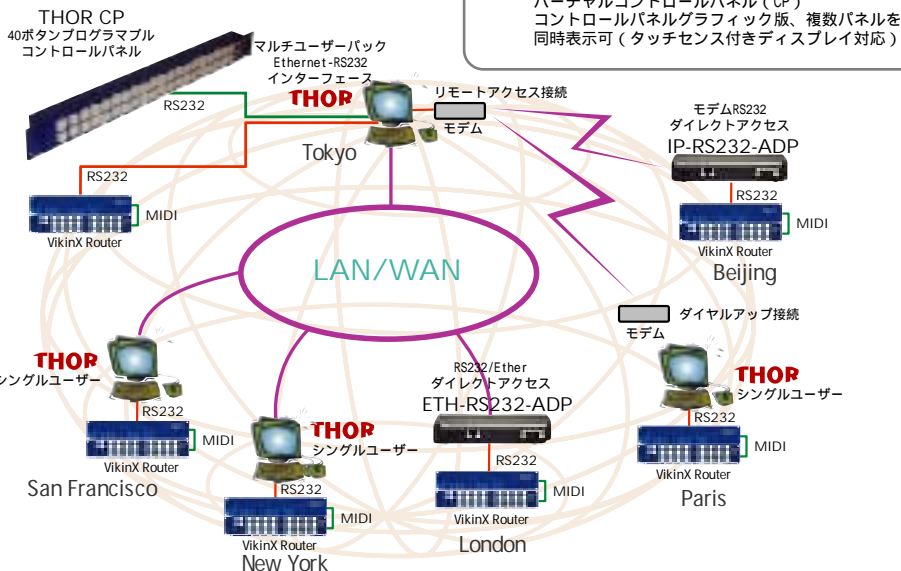

ETH-RS232-ADP
Ethernet-RS232アダプター
(フィーチャーパック6が別途必要です。)

IP-RS232-ADP
電話回線-RS232アダプター
(フィーチャーパック9が別途必要です。)

(写真はイメージです。)

THOR動作環境:
下記OS、ソフトウェアがインストールされているPC
・MS Windows2000、XPのいずれかのOS (基本動作は日本語OSでも使用可、バーチャルCP、THOR CPを使用される場合は英語版が必須)
・MS Internet Explorer 5.0以上がインストールされていること
RS232シリアルポート装備のPC
CPU Intel Pentium 166MHz以上、実装RAMメモリ32MB以上、アプリケーション必要HDサイズ10MB以上のPC
解像度800x600、256色カラー対応ディスプレイ

THORソフトウェアを使用した大規模VikinXネットワーク