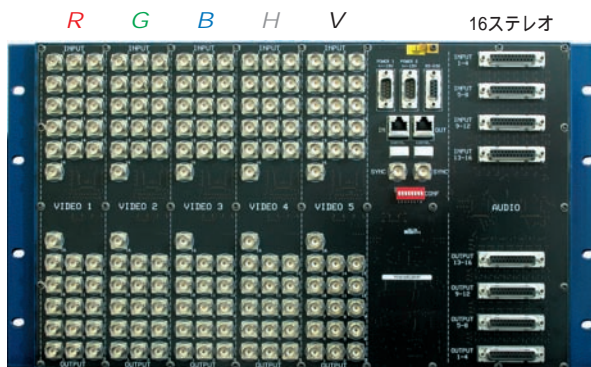

CAV1616+AAリニアパネル