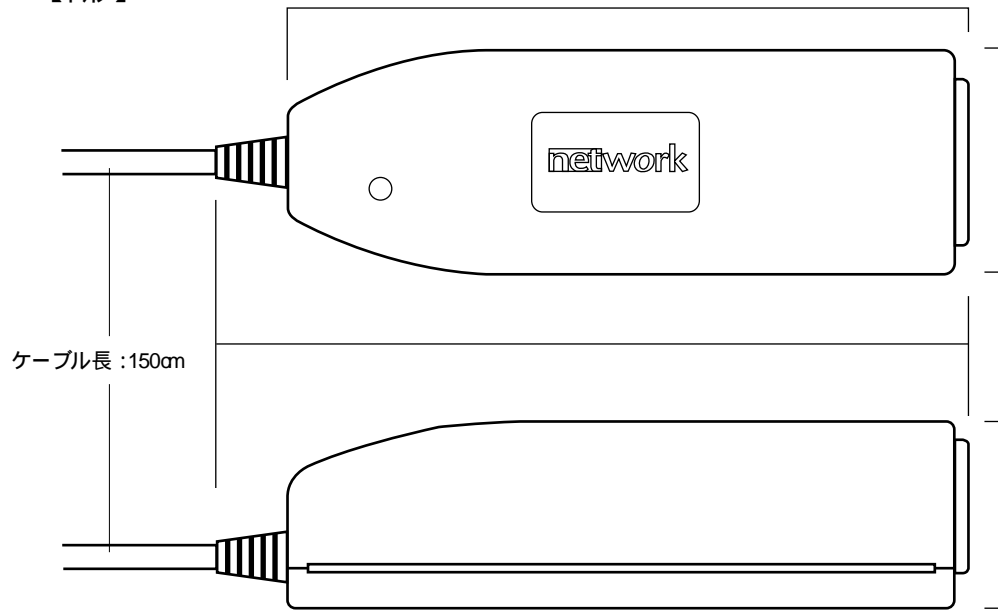

【外形】

【外寸】

サイズ (mm)					重量 (g)
± 15V/10W	125	42	35	138	225

【電気仕様】

入力電圧 /電流 /周波数 : AC 90V ~ 260V /最大 0.2A /47~ 63Hz
 コネクタ : IEC320

出力電圧 /電流 : DC +15V/最大 0.3A
 DC -15V/最大 0.3A
 コネクタ : D-Sub9(メス)

network

ネットワークエレクトロニクスジャパン(株)

外形図

デスクトップパワーサプライユニット N-BOX

2004/9/15