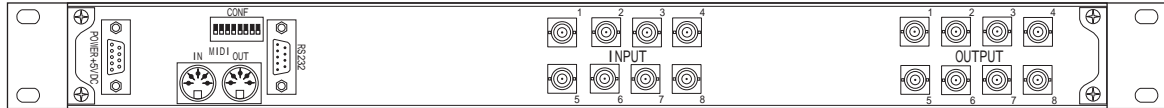

アンバランス入出力を備えた 8×8(8入力/8出力) AES/EBUデジタルオーディオルーター

リアパネル

特長

75 アンバランス入出力

サンプリングレート：32～96kHz

パワーダウンメモリ機能
電源OFF前の設定を記憶し、再起動時にはその設定の状態で立ち上がります。

RS-232インターフェースを装備
別売のルーターマネジメントシステム・ソフトウェア「THOR(ツール)」を使用したPCからのコントロール/モニターを可能にします。

容易なシステム構築
オーディオ・フォロワー・ビデオルーターを構築するためのアドレス設定や、以下のような2ch以上のAES/EBUルーターの構築が簡単におこなえます。

8×8 AES/EBU 1チャンネル
4×4 AES/EBU 2チャンネル
2×2 AES/EBU 4チャンネル

SPECIFICATIONS

シグナル：	AES/EBU(ステレオ) デジタルオーディオ
入力数：	8(アンバランス)
入力インピーダンス：	75
出力数：	8(アンバランス)
出力インピーダンス：	75
ジッター：	800ps
シグナルレベル：	0.2～7Vpp
サンプリングレート：	32～96kHz
スイッチングモード：	デジタル化 トランスペアレント
コネクター：	BNC
AC電源：	外部電源, 100～260V
DC電源：	+5V, DB9ピン(オス)
消費電力：	10W
外寸：	483×44×45mm, 19"-1RU